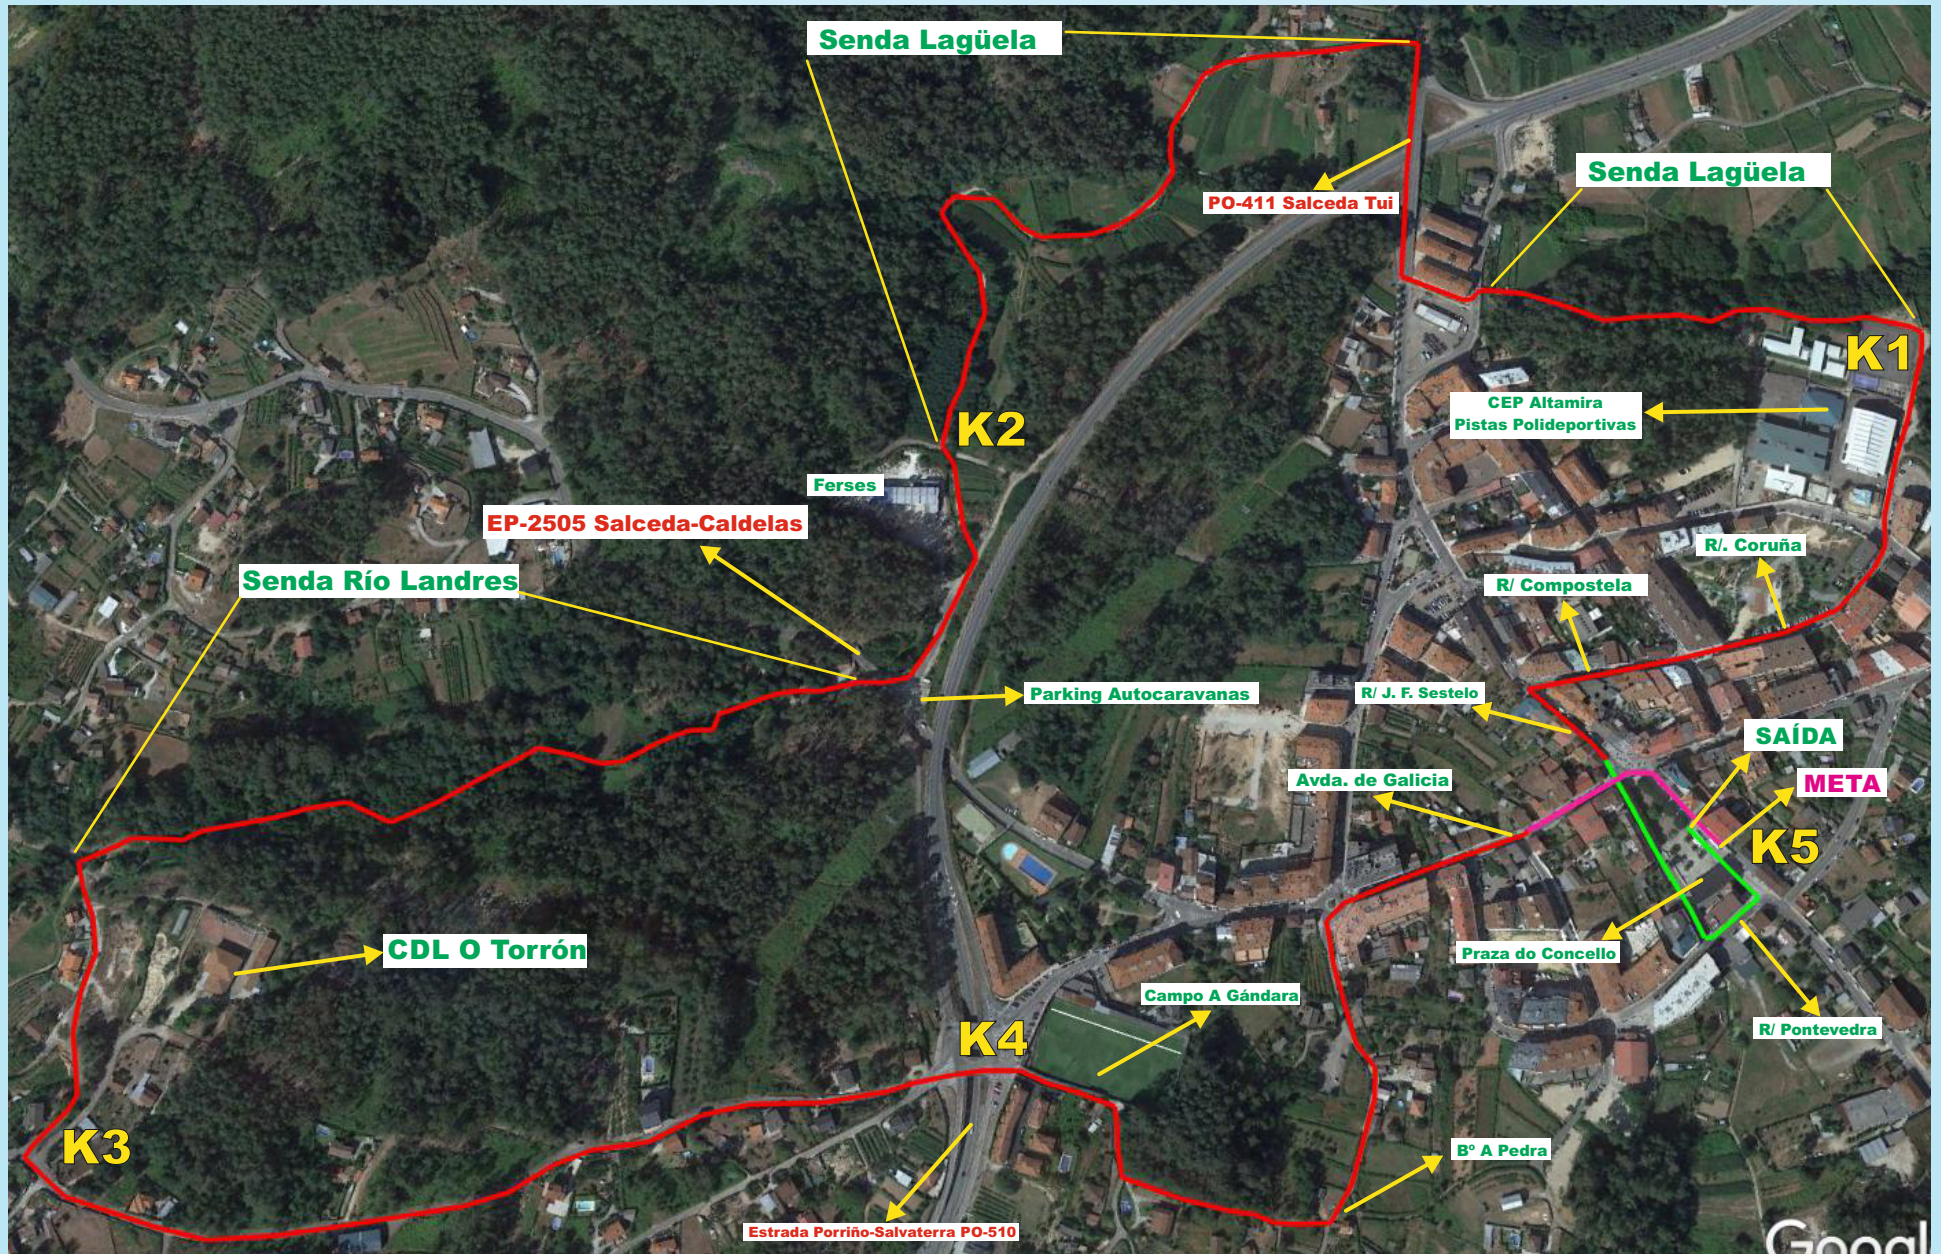

Circuíto 5 km

CorreX Salceda 2026

ORGANIZAN:

Concello de
Salceda
de Caselas

EDM.
Escolas Deportivas Municipais
SALCEDA

COLABORA:

Deputación
Pontevedra

Circuíto 10 km

ORGANIZAN:

Concello de
Salceda
de Caselas

COLABORA:

Deputación
Pontevedra

CorreXSalceda 2026