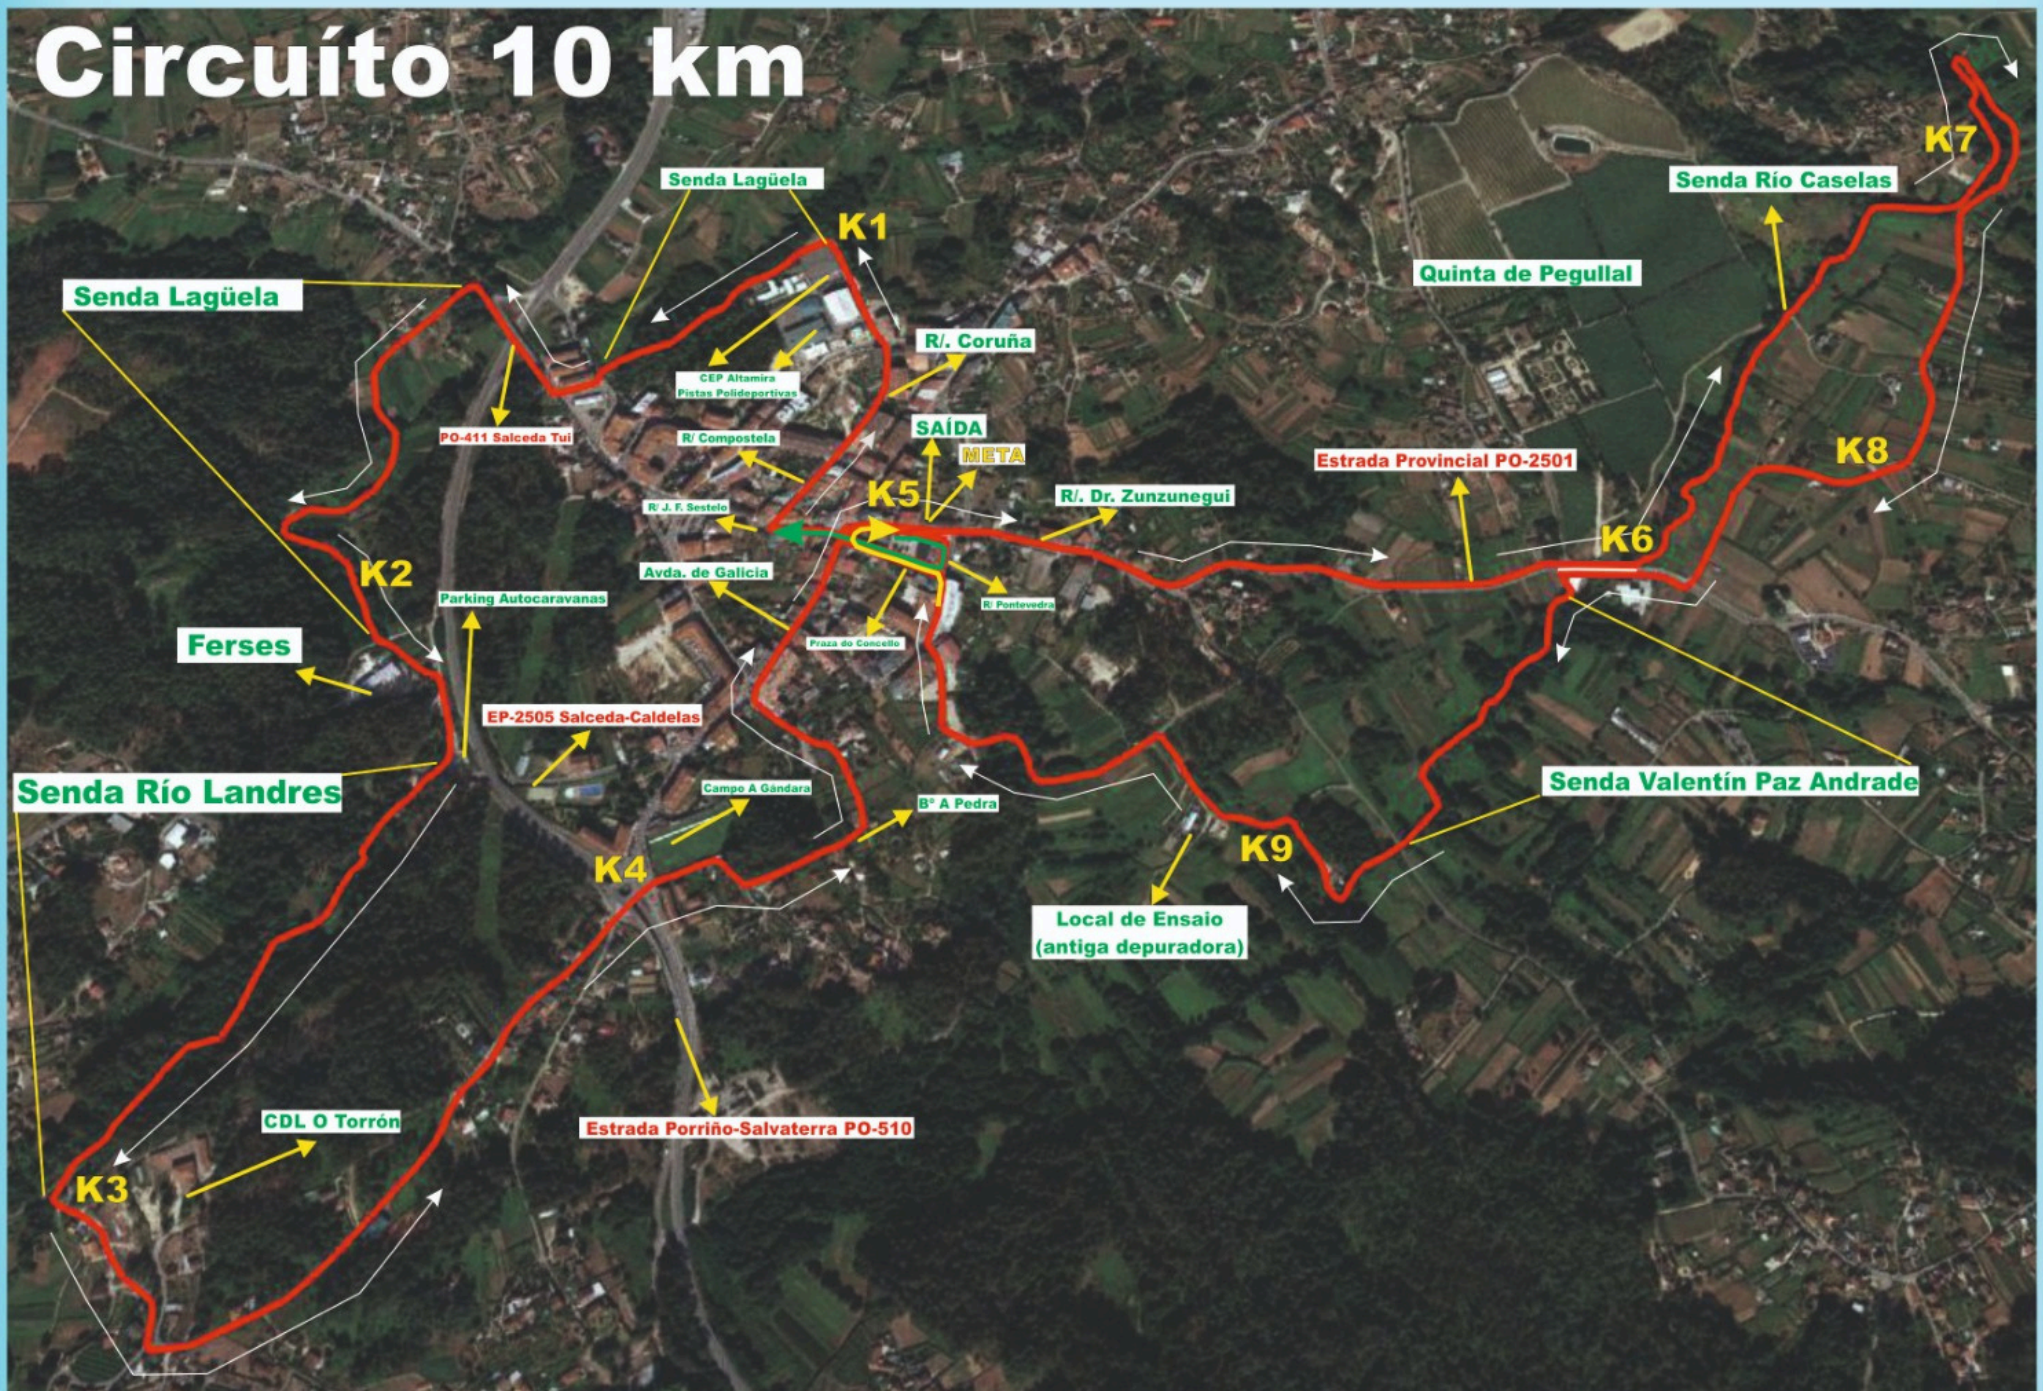

Circuíto 5 km

CorreX Salceda 2026

ORGANIZAN:

Concello de
Salceda
de Caselas

EDM.
Escolas Deportivas Municipais
SALCEDA

COLABORA:

Deputación
Pontevedra

Circuíto 10 km

ORGANIZAN:

Concello de
Salceda
de Caselas

COLABORA:

Deputación
Pontevedra

CorreXSalceda 2026